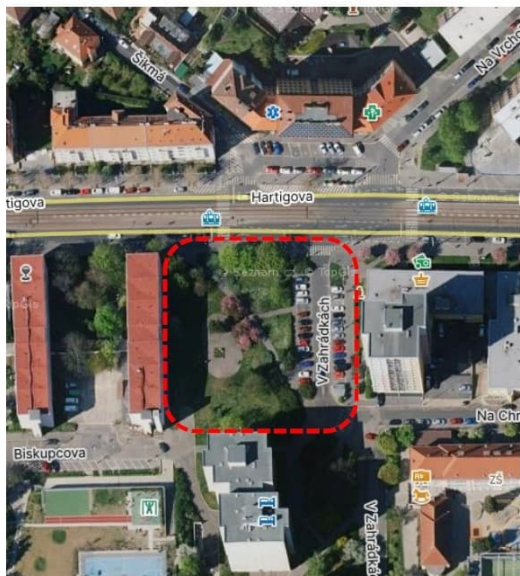

KRÁSNÝ A UŽITEČNÝ PLÁCEK CHMELNICE - SETKÁNÍ

17.06.2024

Ve středu 19. 6. od 18 hod. proběhne setkání k možné budoucí podobě parčíku/plácku.

Nejlepší je, když věci vznikají zdola. Parta sousedů si něco vezme do hlavy a udělá to. Právě takovým případem je projekt Plácek Chmelnice, kdy se místní ze spolku Život na Žižkově rozhodli, že něco provedou s málo využívaným parčíkem u zastávky Chmelnice tak, aby sloužil místním a ti tam rádi trávili čas. Aby byl krásný a užitečný.

Pokud jste z okolí nebo se tam často vyskytujete, přijďte probrat, co byste tam rádi viděli vy.

VE STŘEDU 19. ČERVNA OD 18:00 V PARČÍKU U ZASTÁVKY CHMELNICE.

Přijdou nejen lidé ze spolku Život na Žižkově, ale i zástupci radnice Prahy 3 a Vysoké školy ekonomické, kteří projekt podporují.